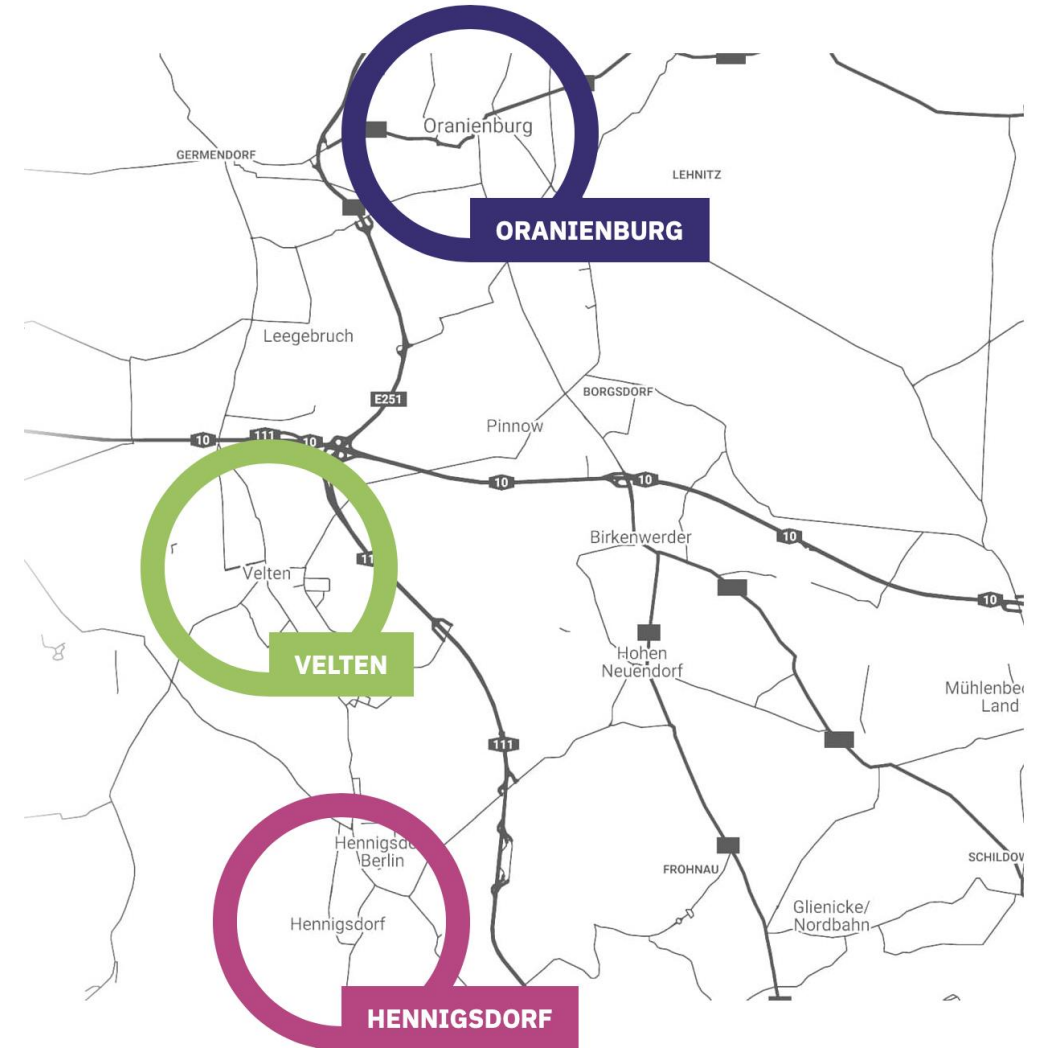

## Life-Sciences Oberhavel...

das Cluster für Start-Ups und Unternehmen aus der Biotechnologie,  
Medizintechnik und Pharma-Branche im Norden Berlins

# Unser Cluster

Der Standort Oberhavel ist seit mehr als 25 Jahren Heimat von derzeit ca. 60 Life-Science-Unternehmen mit Schwerpunkten aus Forschung, Diagnostik, Precision Medicine und eHealth. Etablierte Firmen und Start-Ups fühlen sich gleichermaßen wohl in der Region, weil sie die flexiblen Möglichkeiten schätzen und das Potential der gelebten Kooperation nutzen.

**ORANIENBURG, IN OBERHAVEL GANZ OBEN**

**VELTEN, KLEIN UND FLEXIBEL**

**HENNIGSDORF, DER INNOVATIONSMOTOR**

Die Etablierung des Clusters **Life-Sciences Oberhavel** ist Bestandteil der integrierten Gesamtmaßnahme im regionalen Wachstumskern Oranienburg-Hennigsdorf-Velten mit folgenden Einzelprojekten: